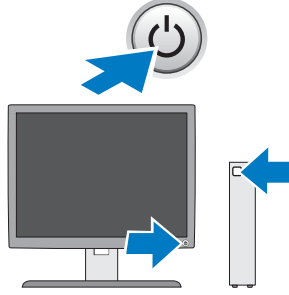

5 Monitördeki ve bilgisayardaki güç düğmelerine basın.

Özellikler

NOT: Aşağıdaki teknik özellikler sadece yasalardan bilgisayarınızla birlikte gönderilmesini şart koştuğu teknik özelliklerdir. Bilgisayarınızın teknik özelliklerinin eksiksiz ve güncel listesi için support.dell.com sayfasını ziyaret edin.

Görüntü

Tür:

Tümleşik video

Varsayılan olarak 128 MB (BIOS ayarları aracından değiştirilebilir) paylaşılmış video hafızası olan SiS Mirage tümleşik video

---

Sürücüler

Kullanılabilir sürücüler

Bir adet 2,5 inçlik içeriden erişilebilir sabit disk

Denetimler ve Işıklar

Bilgisayarın önü:

Güç düğmesi

basma düğmesi

Güç ışığı

mavi ışık — Uyku durumunda yanıp söner, açık durumda kesintisiz yanar.

sarı ışık — bilgisayarın başlatılmamasının nedeni sistem kartının başlatılmaması ise, kesintisiz olarak sarı bir ışık yanar. Bu sistem kartı veya güç kaynağı sorunu olabilir.