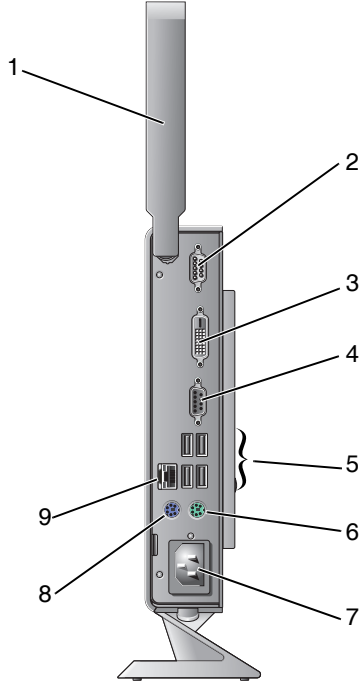

# Dell™ OptiPlex™ 160 Kurulum ve Özellikler ile İlgili Bilgiler

- |   |                                   |    |                         |
|---|-----------------------------------|----|-------------------------|
| 1 | güç düğmesi                       | 2  | yan kapak               |
| 3 | USB 2.0 konnektörleri (2)         | 4  | stand                   |
| 5 | kulaklık konnektörü               | 6  | mikrofon konnektörü     |
| 7 | tanılama ışıkları                 | 8  | Wi-Fi göstergesi        |
| 9 | sabit sürücü etkinliği göstergesi | 10 | ağ etkinliği göstergesi |

1 kablosuz anten (isteğe baęlı)

3 DVI konnektörü

5 USB 2.0 konnektörleri (4)

7 güç konnektörü

9 aę konnektörü

2 seri baęlantı konnektörü

4 VGA konnektörü

6 PS/2 klavye konnektörü