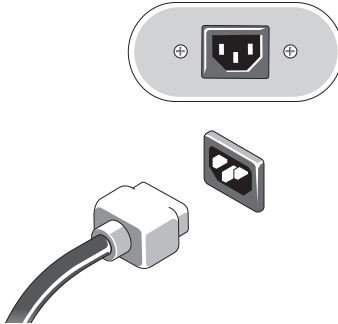

**NOT:** Sipariş etmediyseniz pakette bazı aygıtlar bulunmayabilir.

1 Beyaz DVI kablosunu ya da mavi VGA kablosunu kullanarak monitörünüzü bağlayın.

**2** Klavye veya fare gibi bir USB aygıtı bağlayın.

**3** Ağ kablosunu bağlayın.

**4** Güç kablosunu bağlayın.

5 Monitördeki ve bilgisayardaki güç düğmelerine basın.