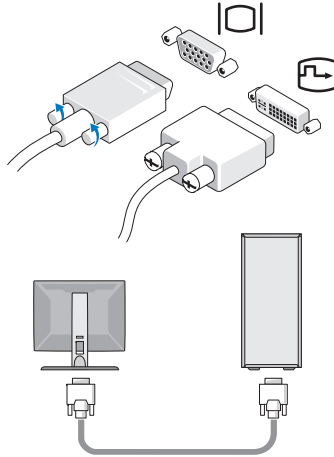

Bilgisayarınızı yerleştirirken, güç kaynağına kolayca erişebildiğinizden, havalandırmanın yeterli olduğundan ve bilgisayarınızın yerleştirildiği yüzeyin düz olduğundan emin olun.

Bilgisayarın çevresindeki hava akışının engellenmesi, bilgisayarın aşırı ısınmasına neden olabilir. Bilgisayarın aşırı ısınmasını önlemek için bilgisayarın arka tarafında en az 10,2 cm (4 inç) ve diğer taraflarda da minimum 5,1 cm (2 inç) aralık bırakıldığından emin olun. Açık olduğu sırada, bilgisayarınızı asla dolap ya da çekmece gibi kapalı bir yere koymamalısınız.

**NOT:** Sipariş etmediyseniz pakette bazı aygıtlar bulunmayabilir.

1 Beyaz DVI kablosunu ya da mavi VGA kablosunu kullanarak monitörünüzü bağlayın.

**2** Klavye veya fare gibi bir USB aygıtı bağlayın.

**3** Ağ kablosunu bağlayın.