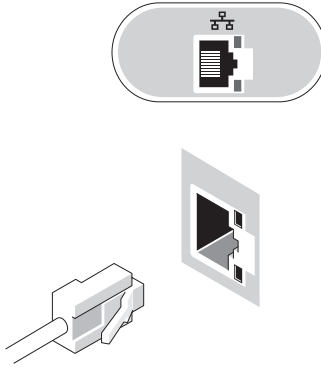

**NOT:** Sipariş etmediyseniz pakette bazı aygıtlar bulunmayabilir.

1 Beyaz DVI kablosunu ya da mavi VGA kablosunu kullanarak monitörünüzü bağlayın.

**2** Klavye veya fare gibi bir USB aygıtı bağlayın.

**3** Ağ kablosunu bağlayın.

**4** Güç kablosunu bağlayın.

5 Monitördeki ve bilgisayardaki güç düğmelerine basın.