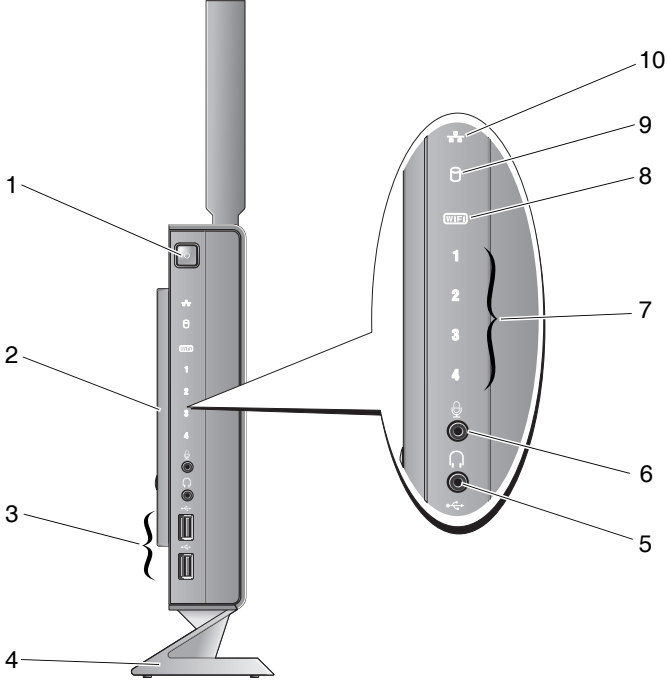

# Dell™ OptiPlex™ 160 Kurulum ve Özellikler ile İlgili Bilgiler

- |   |                                   |    |                         |
|---|-----------------------------------|----|-------------------------|
| 1 | güç düğmesi                       | 2  | yan kapak               |
| 3 | USB 2.0 konnektörleri (2)         | 4  | stand                   |
| 5 | kulaklık konnektörü               | 6  | mikrofon konnektörü     |
| 7 | tanılama ışıkları                 | 8  | Wi-Fi göstergesi        |
| 9 | sabit sürücü etkinliği göstergesi | 10 | ağ etkinliği göstergesi |